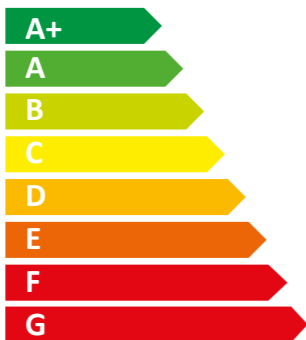

ENERG
енергия · ενεργεια

AERECO

DXA1247GM

A+

52
dB

230 m³/h