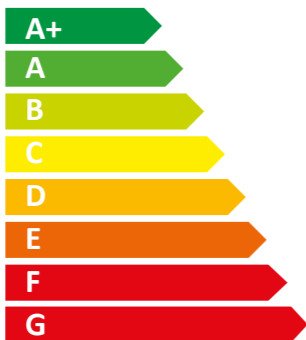

ENERG
енергия · ενεργεια

AERECO

DXA1247EX

52
dB

230 m³/h