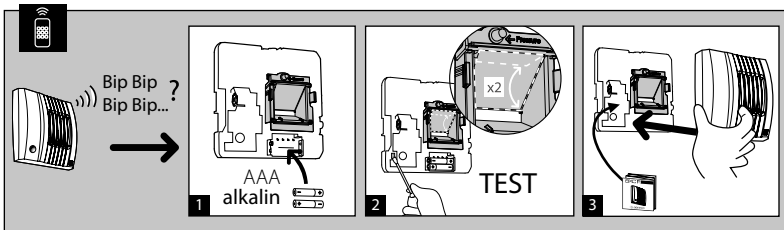

# BXC special versions

position	CO <sub>2</sub> /VOC ppm level
0	TEST
1	600
2	800
3	1000
4	1200
5	1400
6	1600

 **AERECO**  
62 rue de Lamirault  
Collégien  
77615 MARNE LA VALLEE CEDEX 3  
FRANCE  
[www.aereco.com](http://www.aereco.com)