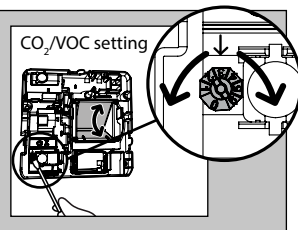

# BXC special versions

position	CO <sub>2</sub> /VOC ppm level
0	TEST
1	600
2	800
3	1000
4	1200
5	1400
6	1600

 **AERECO**  
62 rue de Lamirault  
Collégien  
77615 MARNE LA VALLEE CEDEX 3  
FRANCE  
[www.aereco.com](http://www.aereco.com)