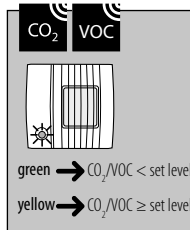

# BXC special versions

position	CO <sub>2</sub> /VOC ppm level
0	TEST
1	600
2	800
3	1000
4	1200
5	1400
6	1600

 **AERECO**  
62 rue de Lamirault  
Collégien  
77615 MARNE LA VALLEE CEDEX 3  
FRANCE  
[www.aereco.com](http://www.aereco.com)